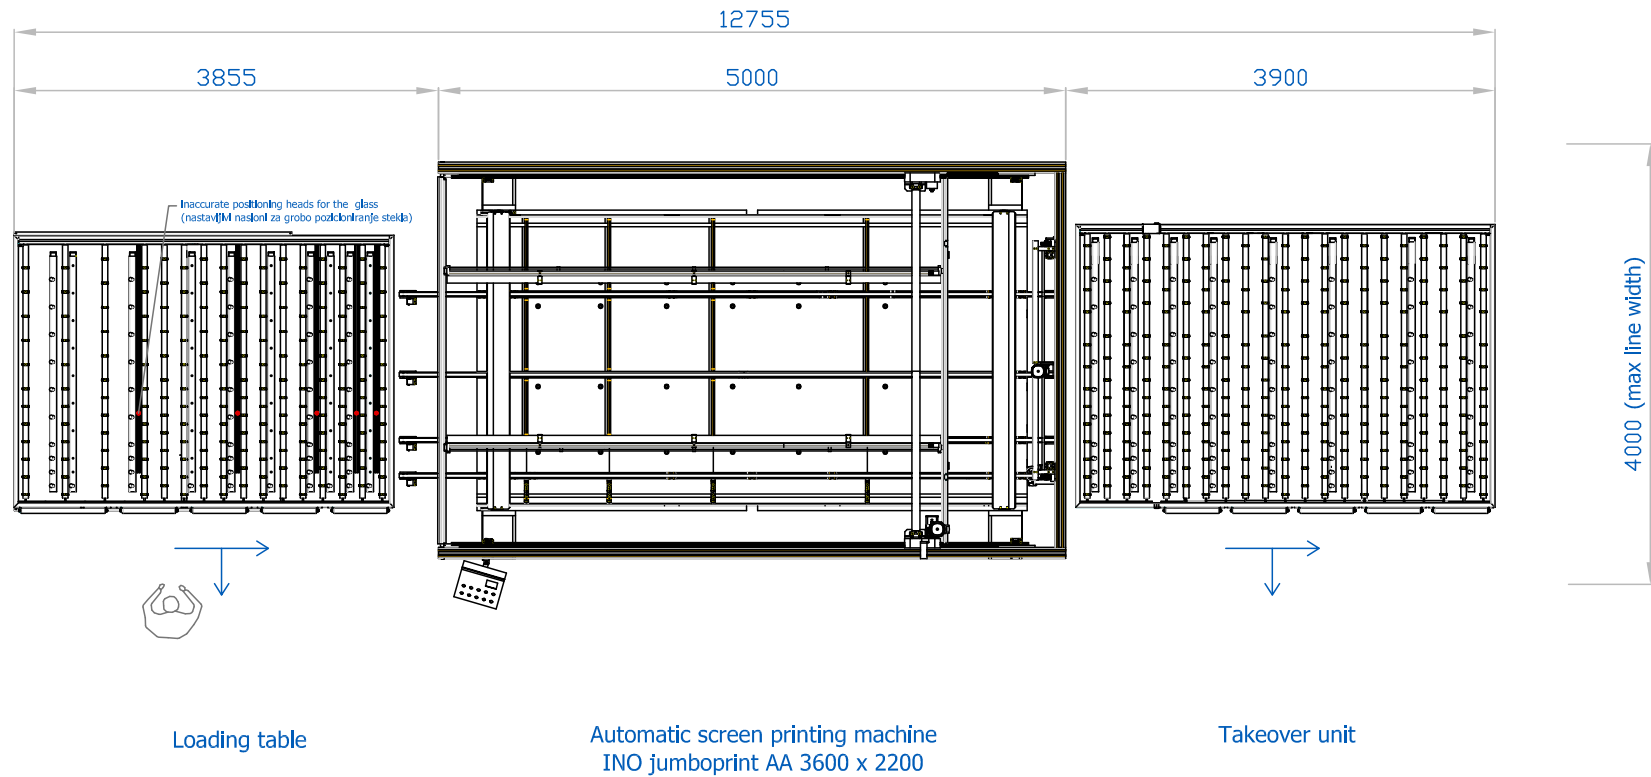

Automatic screenprinting line for glass, format 3600 x 2200 mm

INO, d.o.o., Žiri, Industrijska ulica 14, 4226 Žiri - Slovenija
tel: + 386 4 505 11 00, fax: + 386 4 505 11 12
info@ino-ziri.si, www.ino-ziri.si